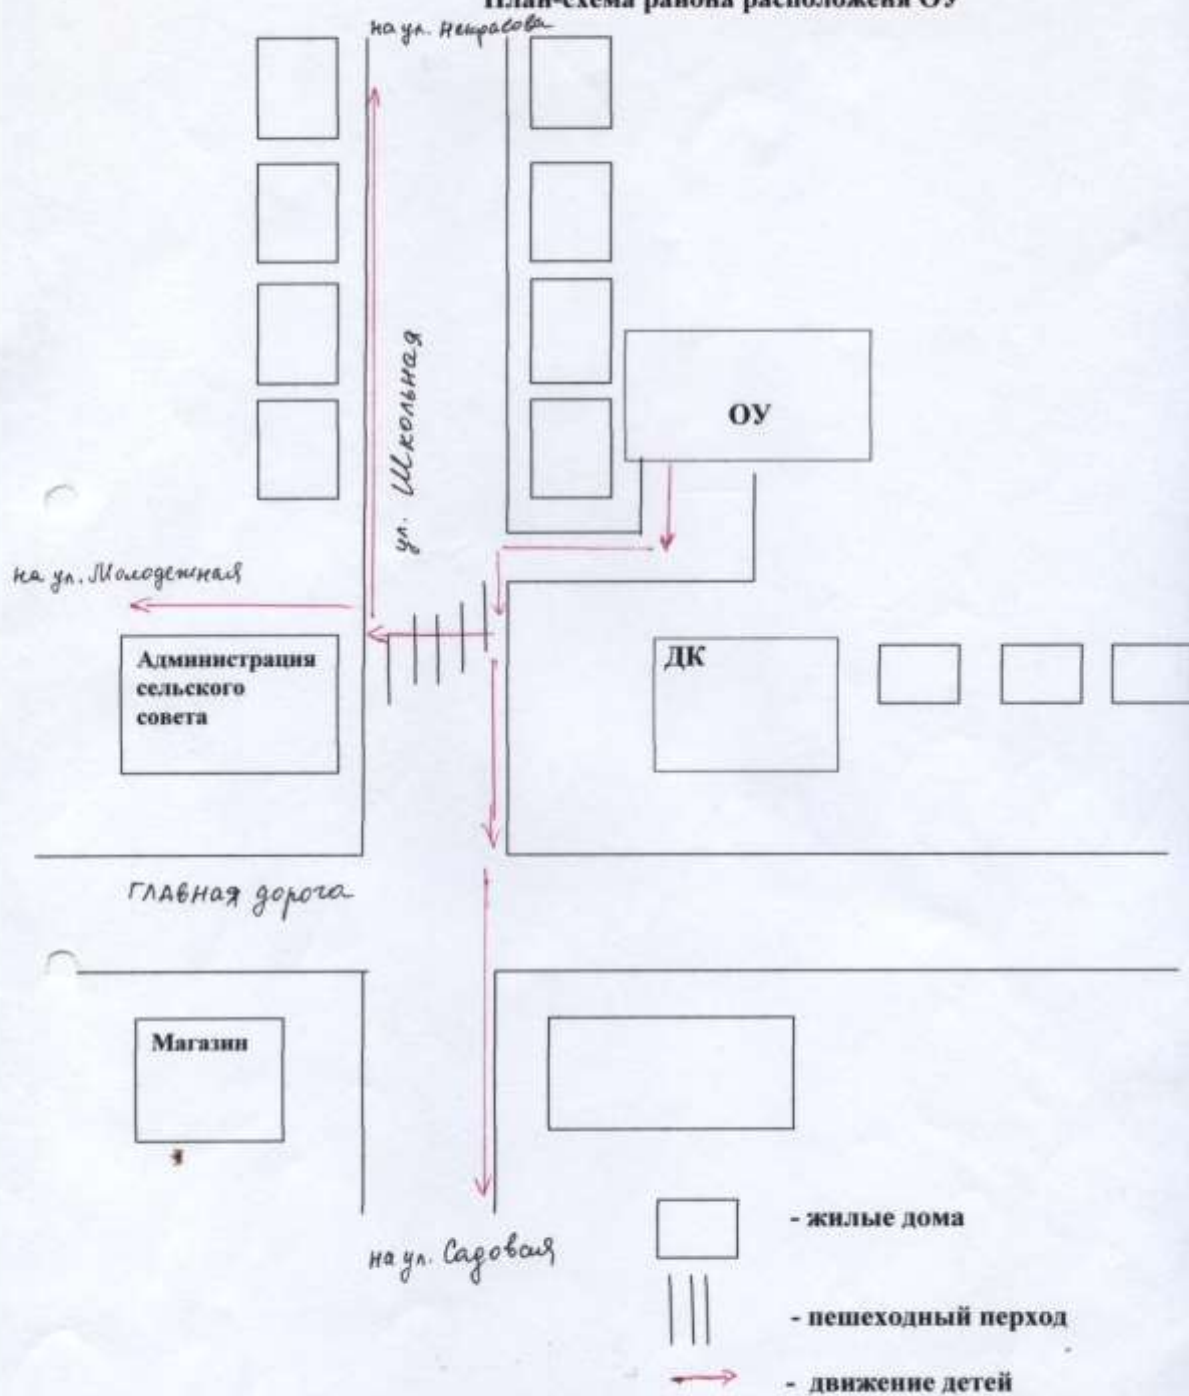

I. План-схема ОУ.
План-схема района расположения ОУ

Схема организации дорожного движения в непосредственной близости от образовательного учреждения с размещением соответствующих технических средств, маршруты движения детей и расположение парковочных мест

Пути движения транспортных средств к местам погрузки и
рекомендуемые пути передвижения детей по территории
образовательного учреждения

→ Движение ТС
→ Движение детей

СОГЛАСОВАНО
Руководитель МОиН Самарской
области Отрядненское управление
 Гусаров В.И.
« » 20__ г.